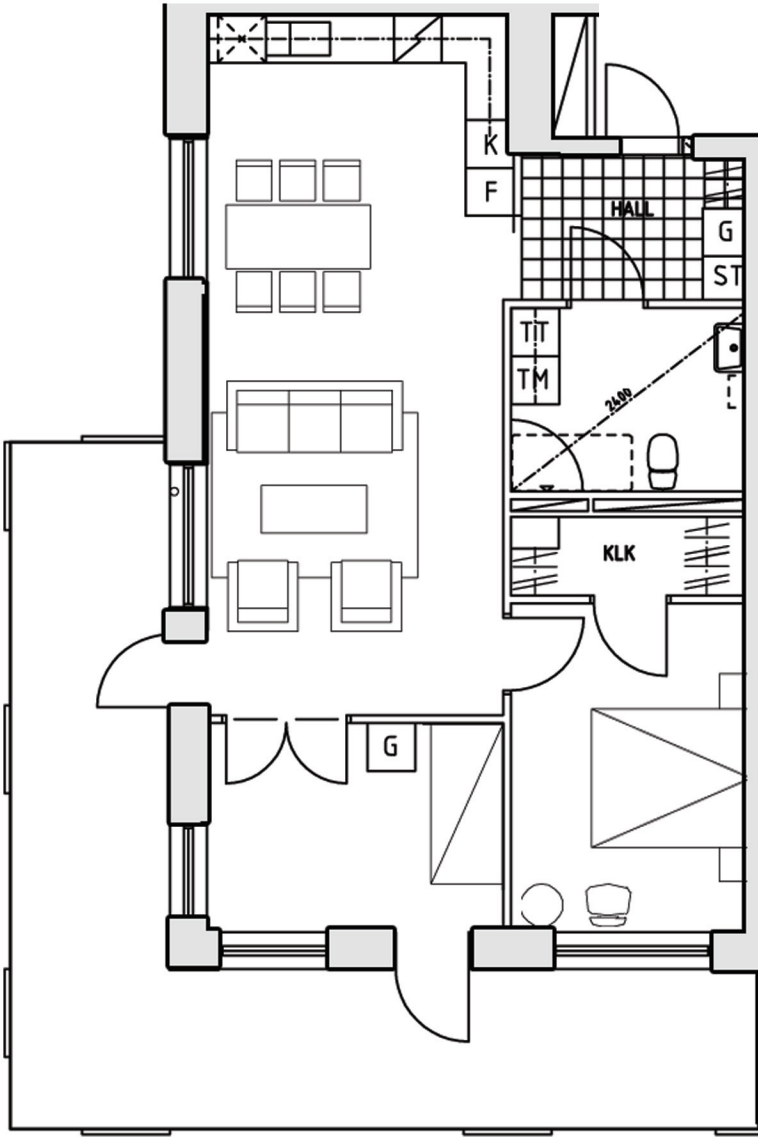

BENGT NEVSTEN
FASTIGHETER

Slupen 3

Planlösning lgh 303 samt lgh 503
3 rum och kök,
73,2 kvm

0 1 2 3 4 5

10m